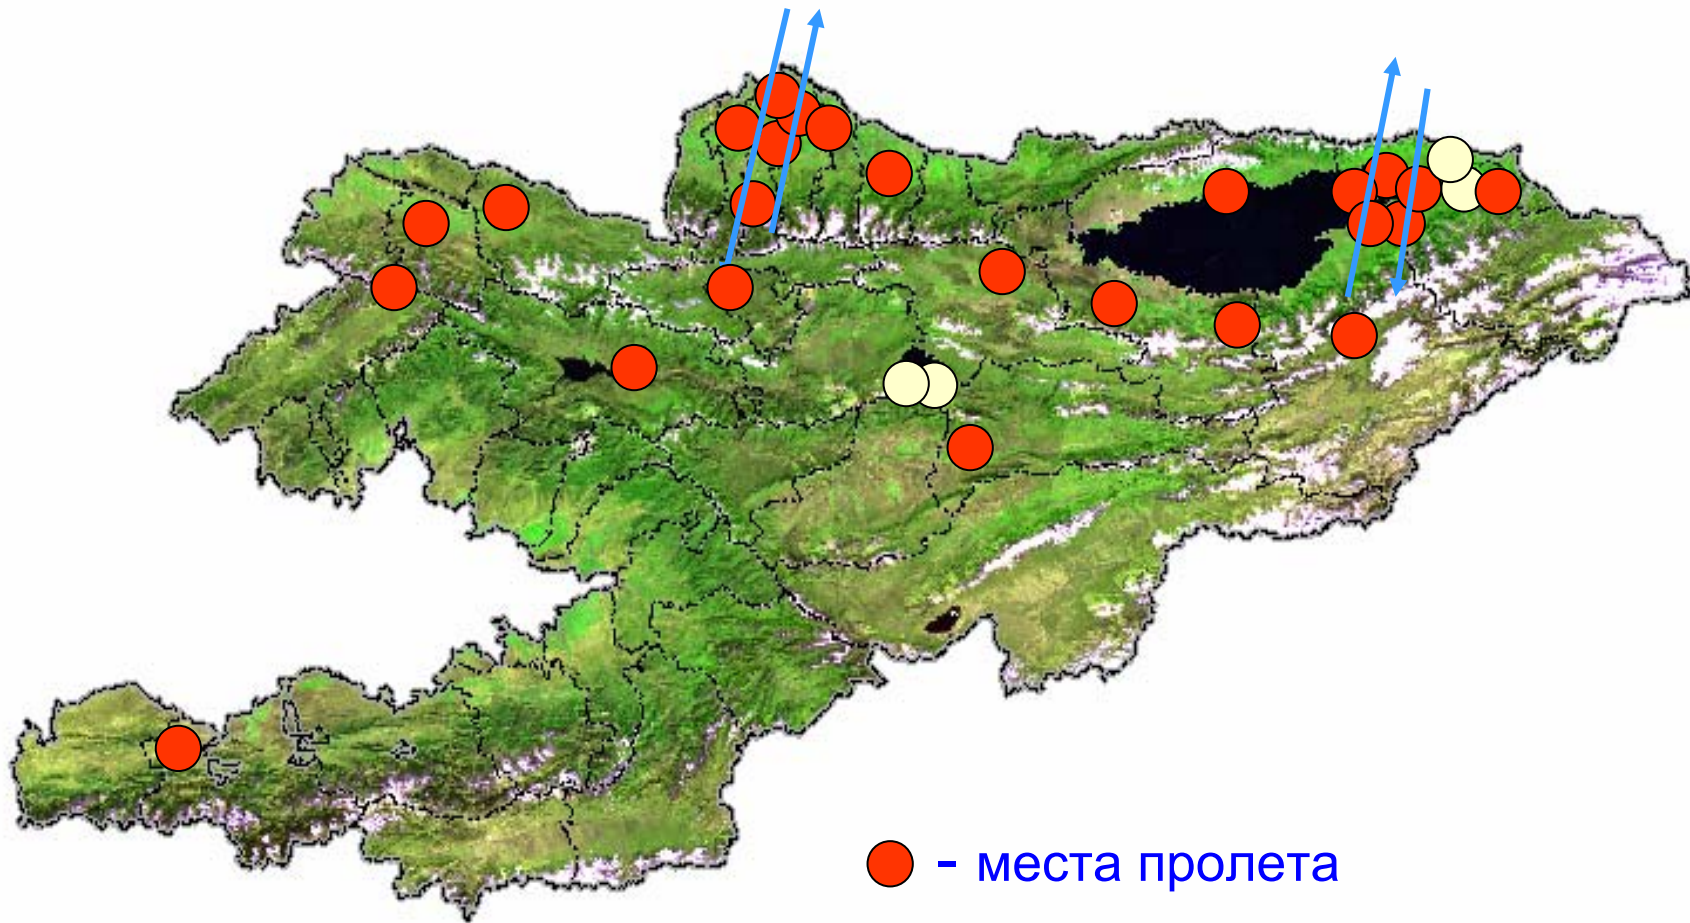

## Места пребывания журавлей на территории Кыргызстана

## Миграционные скопления журавлей

Восточное Прииссыккулье  
Весенние скопления журавлей  
красавок в период пролета

# Динамика численности журавля красавки на Иссык-Куле в период весенней миграции

# Миграционные скопления журавлей в северной части Чуйской долины

- Сроки весеннего пролета серого журавля с середины марта до середины апреля
- Весенний пролет красавки с конца марта до конца апреля
- Осенний пролет журавлей обеих видов выражен слабо причем в местах весенних скоплений они не появляются.