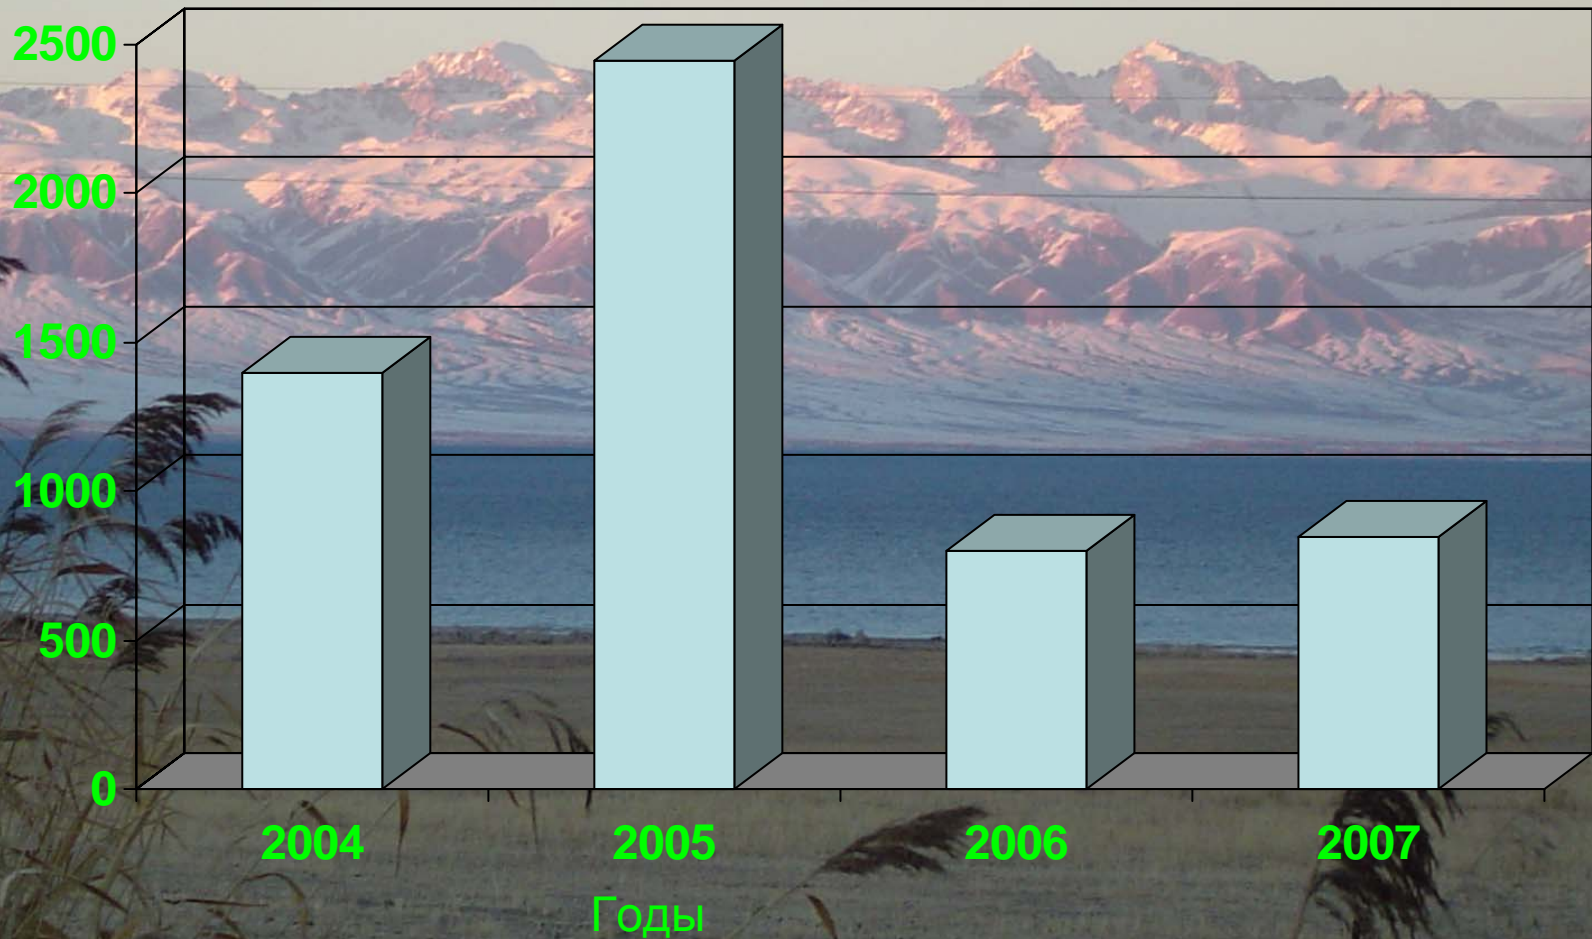

## Места пребывания журавлей на территории Кыргызстана

## Миграционные скопления журавлей

Восточное Прииссыккулье  
Весенние скопления журавлей  
красавок в период пролета

# Динамика численности журавля красавки на Иссык-Куле в период весенней миграции

# Миграционные скопления журавлей в северной части Чуйской долины

- Сроки весеннего пролета серого журавля с середины марта до середины апреля
- Весенний пролет красавки с конца марта до конца апреля
- Осенний пролет журавлей обеих видов выражен слабо причем в местах весенних скоплений они не появляются.